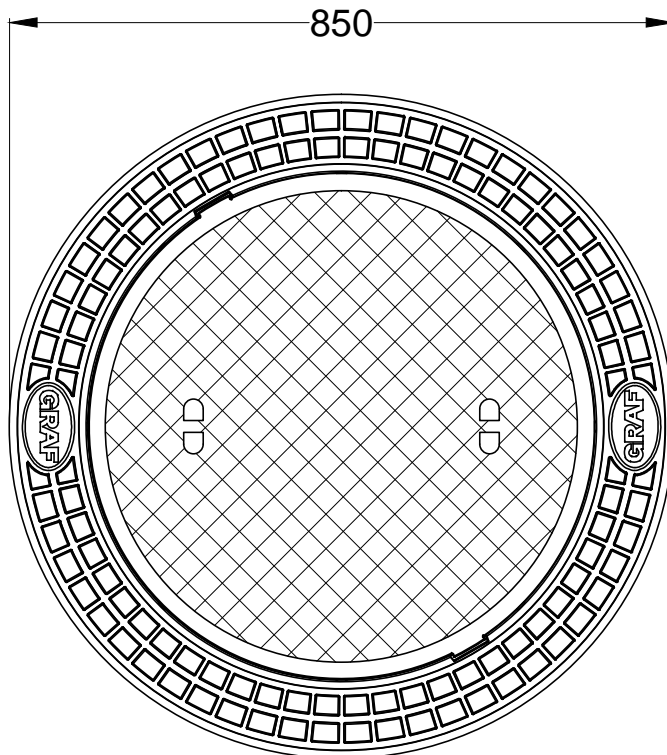

Artikel-Nr.
 article no. **371020**

Telescopic dome shaft with cast
 iron lid, suitable for vehicle loading
 GB

Cubierta telescópica de hierro
 colado, transitable por coches
 ES

Rehausse Télesc. 600 mm Fonte
 Passage Voitures, Couvercle Fonte
 FR

**Artikelinformation
 article information**

Gewicht
 weight **ca. 55 kg**

Alle Maßangaben in mm
 all dimension in mm