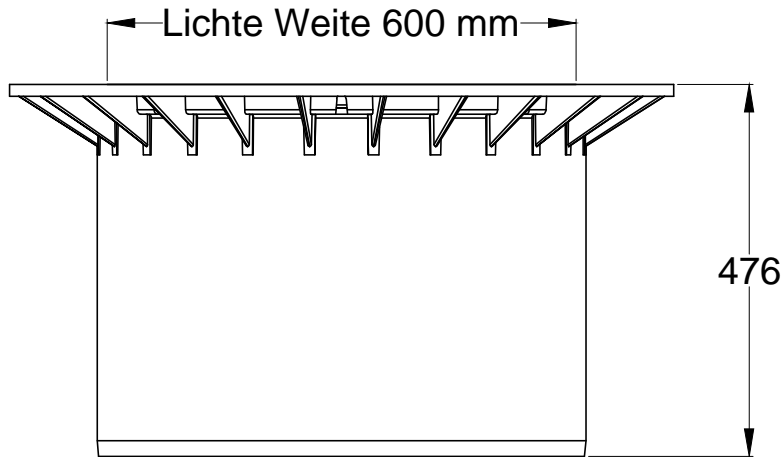

Massskizze

Bei Fragen und Anregungen stehen wir Ihnen gerne zur Seite:

Faserplast AG

Sonnmattstrasse 6-8
9532 Rickenbach TG

Tel. 071 929 29 29
Mail: info@faserplast.ch
www.faserplast.ch

D
**Teleskop-Domschacht Guss
 mit Gussdeckel Klasse B, PKW-befahrbar**

Artikel-Nr.
 article no. **371020**

Telescopic dome shaft with cast
 iron lid, suitable for vehicle loading
 GB

Cubierta telescópica de hierro
 colado, transitable por coches
 ES

Rehausse Télesc. 600 mm Fonte
 Passage Voitures, Couvercle Fonte
 FR

**Artikelinformation
 article information**

Gewicht
 weight **ca. 55 kg**

Alle Maßangaben in mm
 all dimension in mm